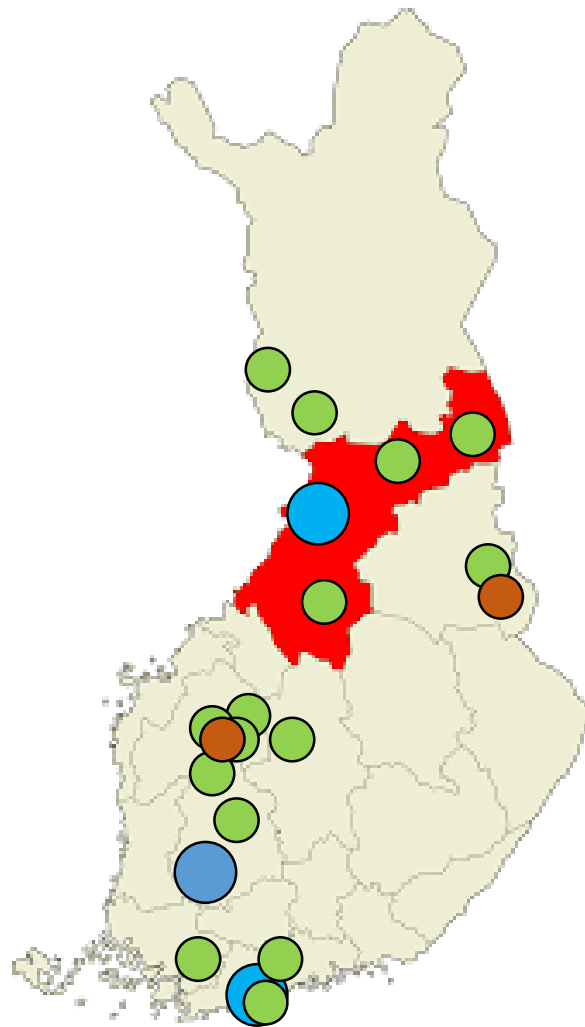

Hirsitaloteollisuus HTT ry:n jäsenyritykset Suomessa
Yliopistotasoiset arkkitehtikoulut Suomessa
CLT-tehtaot Suomessa